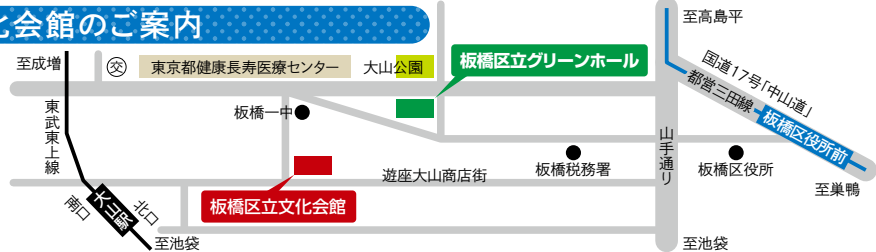

**会館Web** アイコンのついた公演を購入できます。

**インターネット予約** 24時間受付、発売初日の9時~公演前日16時まで

**区立文化会館・グリーンホールのウェブサイトから https://www.itabun.com**

- ご予約には事前の登録が必要になります。(登録は無料)
- 区立文化会館・グリーンホールのウェブサイトの「オンラインチケット」をクリックし、販売ページにアクセスして、希望の公演をお選びください。
- 購入決定後、区立文化会館窓口お引き取りの場合は「受付番号」、セブンイレブンお引き取りの場合は「払込票番号」をお控えください。
- 区立文化会館窓口、セブンイレブンで、それぞれの番号をお伝えのうえ、**8日以内**にチケットをお引き取りください。
- 初日特電**の表示のある公演は、発売日9時よりウェブサイトで販売します。

## 板橋区立文化会館のご案内

〒173-0014  
東京都板橋区大山東町51番1号  
TEL 03-3579-2222

- 東武東上線 大山駅下車 徒歩3分
- 都営三田線 板橋区役所前駅下車 徒歩7分

※お車でのご来場はご注意ください。